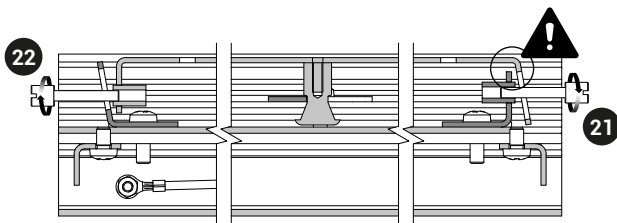

Bar canopy

Type ZZ

IST005165/A

Per i dati elettrici riferirsi all'etichetta dati targa del prodotto.
For the electrical data refer to the product label data plate.