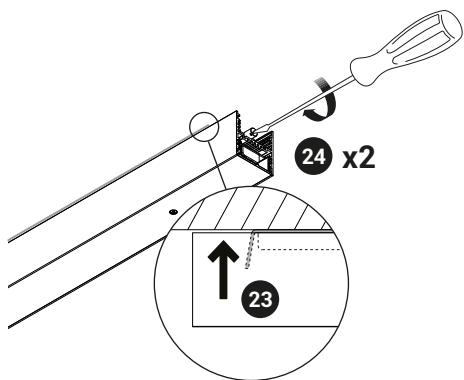

Bar canopy

Type ZZ

IST005165/A

Per i dati elettrici riferirsi all'etichetta dati targa del prodotto.
For the electrical data refer to the product label data plate.