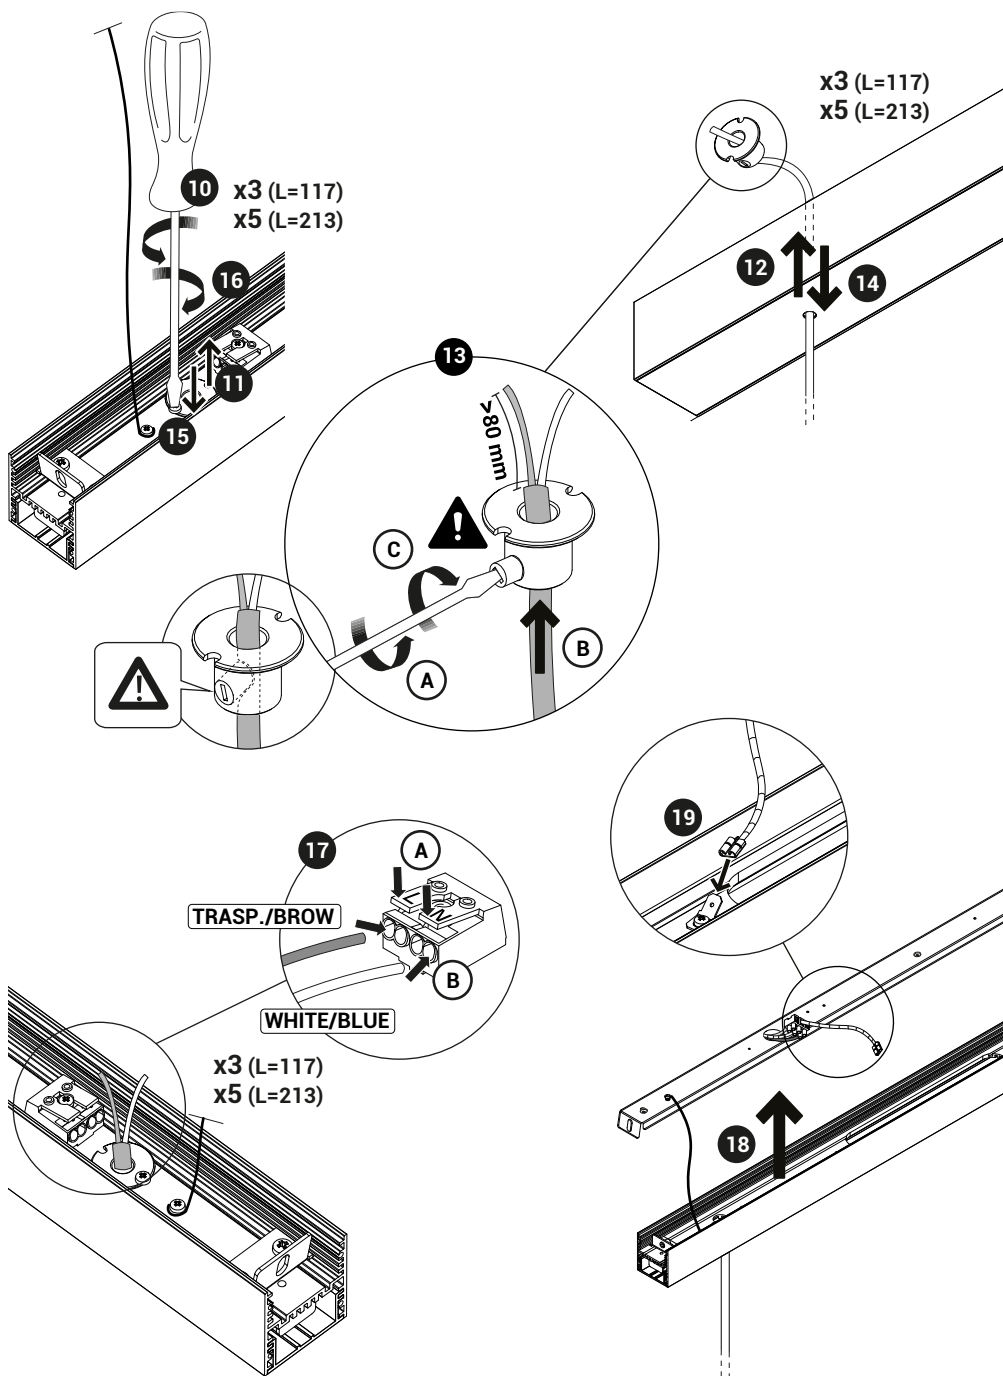

Bar canopy

Type ZZ

IST005165/A

Per i dati elettrici riferirsi all'etichetta dati targa del prodotto.
For the electrical data refer to the product label data plate.