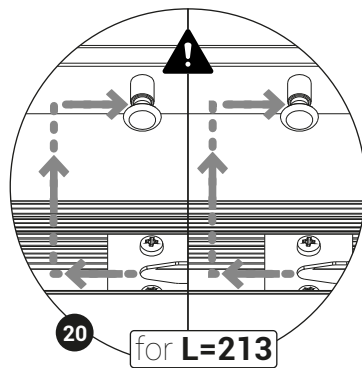

Bar canopy

Type ZZ

IST005165/A

Per i dati elettrici riferirsi all'etichetta dati targa del prodotto.
For the electrical data refer to the product label data plate.