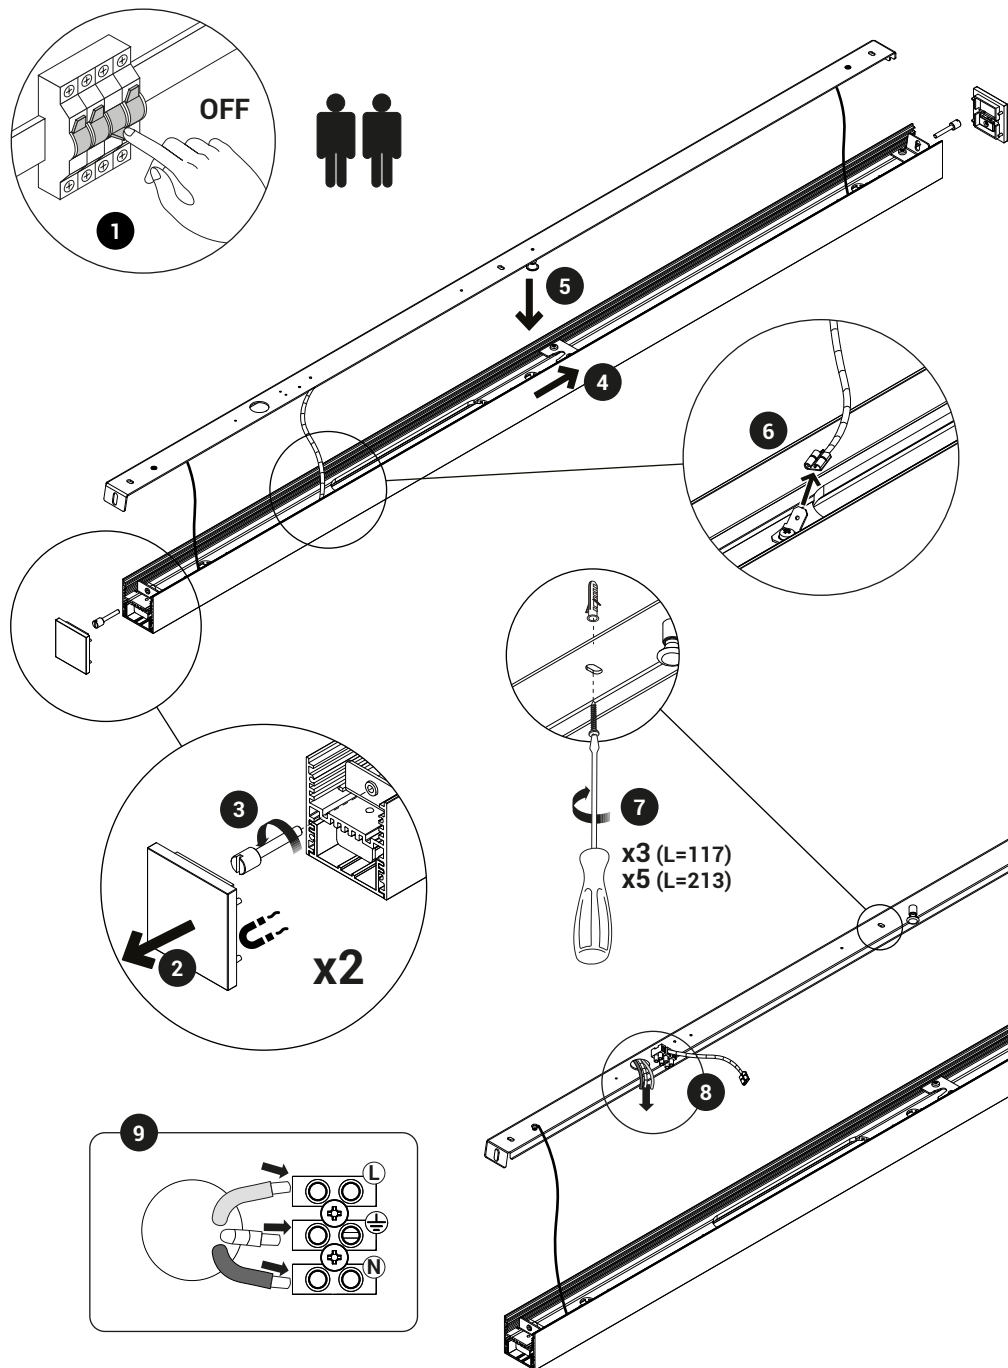

Bar canopy

Type ZZ

IST005165/A

Per i dati elettrici riferirsi all'etichetta dati targa del prodotto.
For the electrical data refer to the product label data plate.