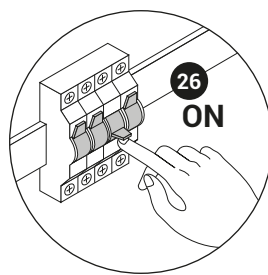

Bar canopy

Type ZZ

IST005165/A

Per i dati elettrici riferirsi all'etichetta dati targa del prodotto.
For the electrical data refer to the product label data plate.