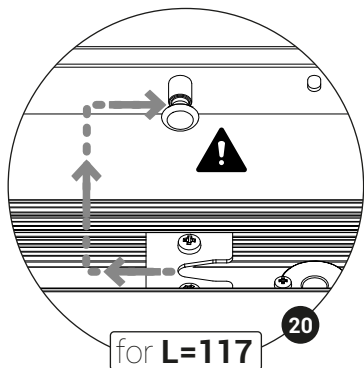

Bar canopy

Type ZZ

IST005165/A

Per i dati elettrici riferirsi all'etichetta dati targa del prodotto.
For the electrical data refer to the product label data plate.